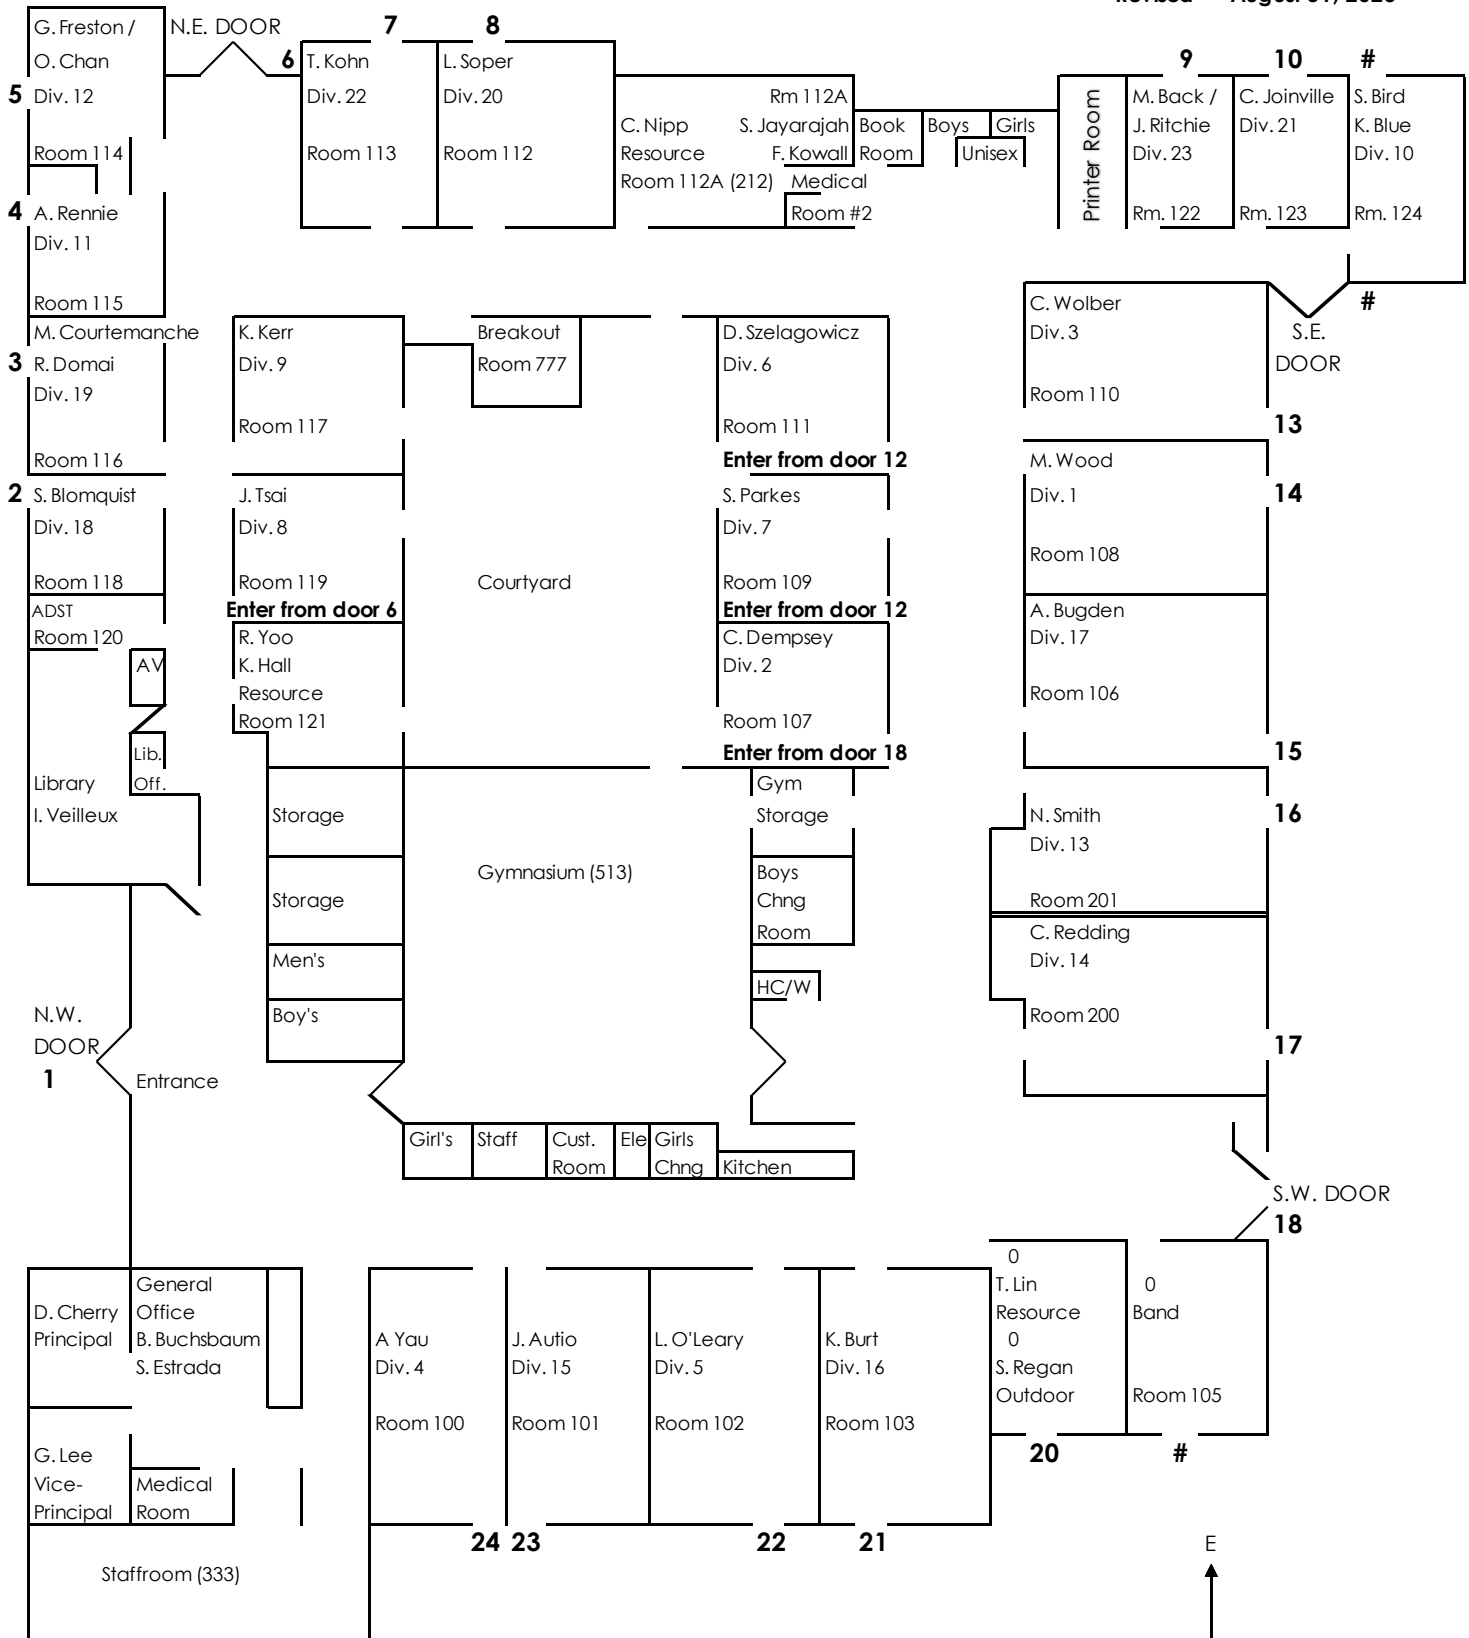

2023-2024 School Map

Revised August 31, 2023

École Élémentaire
 Tomekichi Homma Elementary School
 5100 Brunswick Drive
 Richmond, BC V7E 6K9
 Tel: (604) 668-7844 Fax: (604) 668-6412